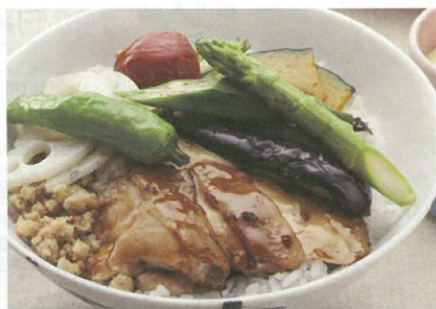

❖ 秋の味覚白身魚の酒蒸し御膳

<提供店(提供期間)>
葛飾区役所内職員食堂(11/1)
café Farine (10/26、11/30)

❖ 彩り野菜の鶏照り丼

<提供店(提供期間)>
葛飾区役所内職員食堂(11/8)
カフェ&レストラン「みずも」(10/1～10/5)
おうちカフェミック!(10/1、8、15、22、29)
café Farine (月一回程度、火曜日に区民ホールにてお弁当販売)

❖ ふんわりつくね出汁茶漬け

<提供店(提供期間)>
葛飾区役所内職員食堂(11/15)

❖ 9種の具材のカラフルビビンバ

<提供店(提供期間)>
葛飾区役所内職員食堂(11/22)
カフェ&レストラン「みずも」(10/9～10/12)
café Farine (月一回程度、火曜日に区民ホールにてお弁当販売)

※写真はイメージです。 ※メニューは都合により変更することがございます。

POINT!! かつしか知っ得メモ

葛飾区食育推進ネットワークが作成している飲食店等で、メニューを注文して待っている間に読んでいただく食の情報メモです。

「今月の食材」「ご当地シリーズ」「健康情報」などの豆知識を掲載しています。

葛飾区食育推進ネットワークのメンバーである東京聖栄大学では、管理栄養士コースで学んでいる学生が教員の指導の下、興味を引き、読みやすい内容になるように工夫作成しています。かつしかの元気食堂をはじめ、区内のお店や公共施設など345箇所に掲示しています。

バックナンバーはホームページでご覧になれます。