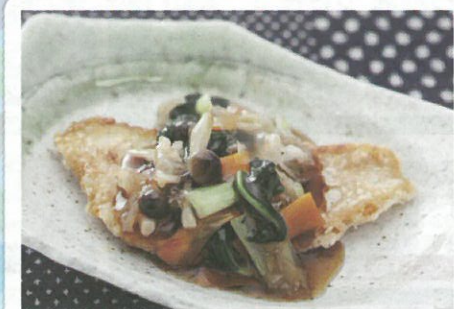

iOS端末はAppStoreから

Android端末はGoolePlayから

セレクト画面から「葛飾総合アプリ」を選択し、「元気食堂」を検索してください。

2018新作元気ができるメニューが、かつしかの元気食堂で提供されます

7月7日に東京聖栄大学でメニューコンテストが行われ、新作「元気ができるメニュー」が選ばれました。「元気ができるメニュー」とは、主食・主菜・副菜がそろっていて、そのうち主菜と副菜で400～500kcal、塩分3.3g以下、野菜120g以上を使用しています。今年は定食メニューのほか、新たに丼メニューが加わりました。